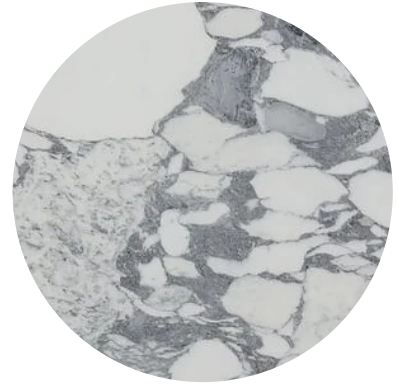

MARMO ARABESCATO CARRARA CORCHIA

Il marmo Arabescato Carrara Corchia ha un fondo bianco, una grana fine e caratteristici clasti ovoidali con venature di colore grigio. E' adatto principalmente per l'arredamento interno.

La resa delle immagini a video o in stampa è indicativa. La lastra simula la pietra naturale, quindi, nel prodotto finale, alcune differenze sono possibili.