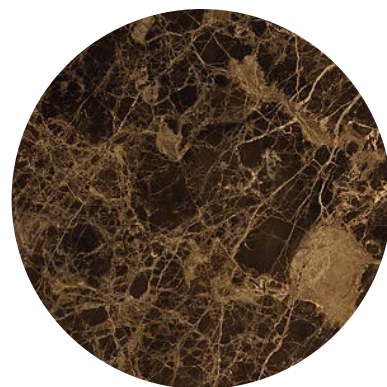

MARMO EMPERADOR EXTRA DARK

Categoria:

Finitura

lucida, opaca, spazzolata

* Il peso indicato può variare del circa 5% a causa del differente peso specifico tra le varie classi di prodotto.

Certificazioni

QUARTZFORMS