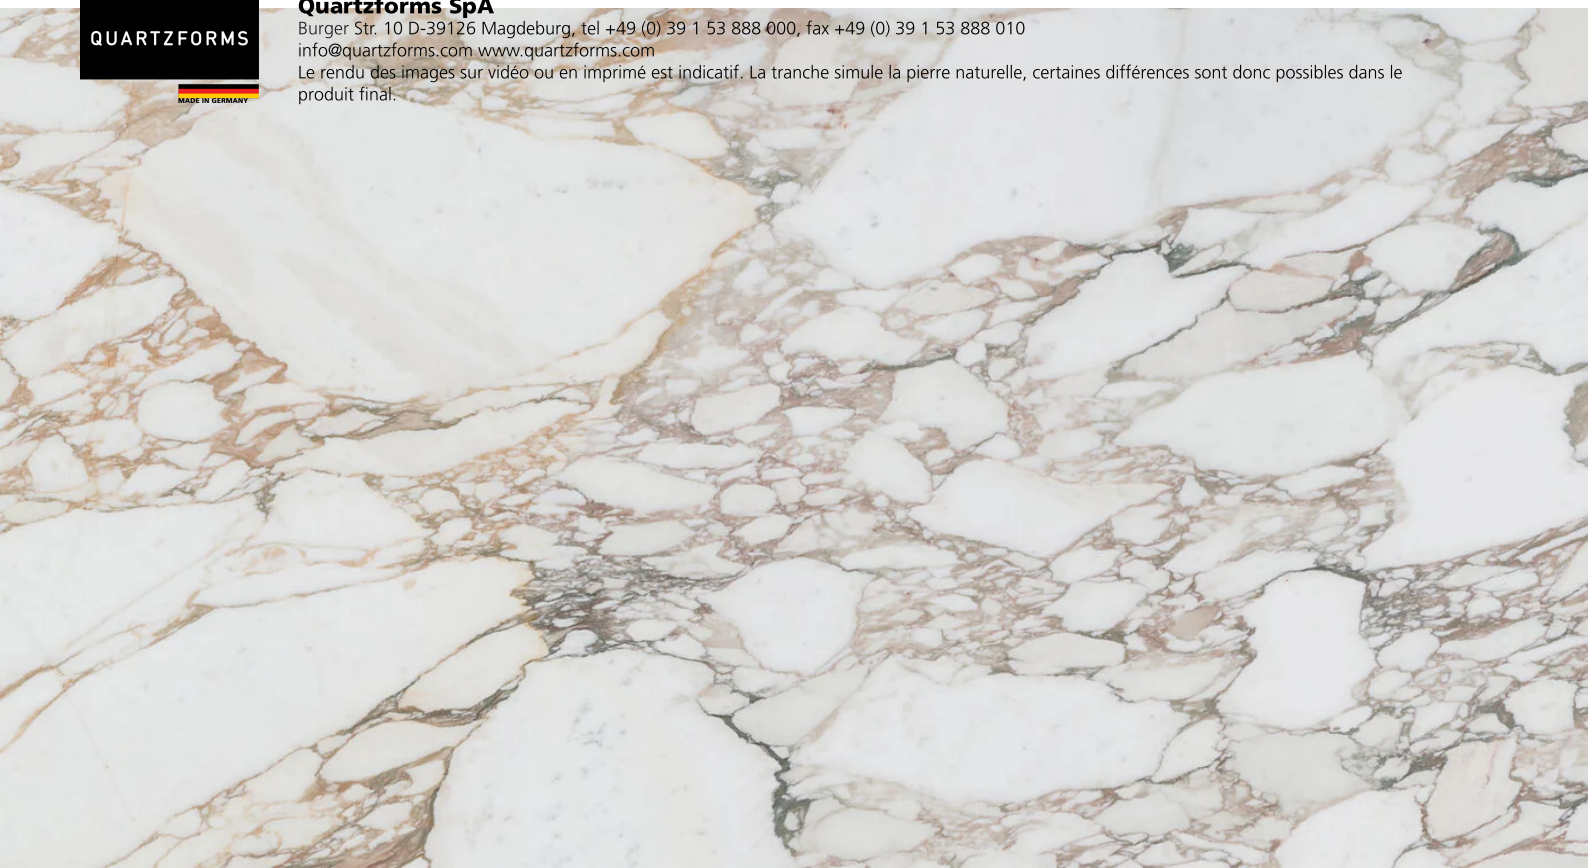

# MARBRE CALACATTA VAGLI ORO

**Finitions**  
poli, mat

**Catégorie:**

\* Le poids indiqué peut varier de +/- 5%  
à cause du poids spécifique différent des  
diverses catégories de produit.

**Certifications**

# MARBRE CALACATTA VAGLI ORO

La representación de las imágenes en la pantalla o en la impresión es indicativa. La plancha simula la piedra natural, por lo tanto, son posibles algunas diferencias en el producto final.