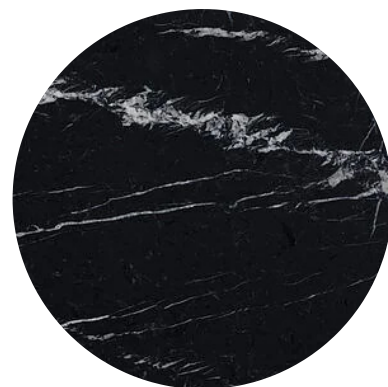

MARMO NERO MARQUINA

Categoria:

Finitura

lucida, opaca, spazzolata

* Il peso indicato può variare del circa 5% a causa del differente peso specifico tra le varie classi di prodotto.

Certificazioni

QUARTZFORMS