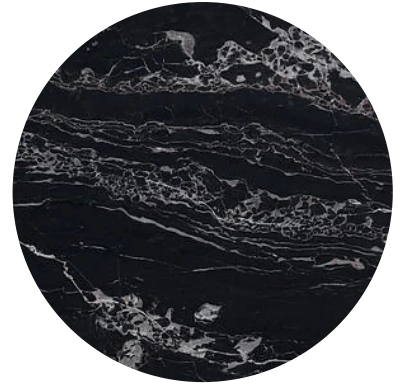

MARBRE PORTORO IMPERIALE

Catégorie:

Finitions

poli, mat, Flammé, brossé

* Le poids indiqué peut varier de +/- 5%
à cause du poids spécifique différent des
diverses catégories de produit.

Certifications

QUARTZFORMS

MARBRE PORTORO IMPERIALE

La representación de las imágenes en la pantalla o en la impresión es indicativa. La plancha simula la piedra natural, por lo tanto, son posibles algunas diferencias en el producto final.