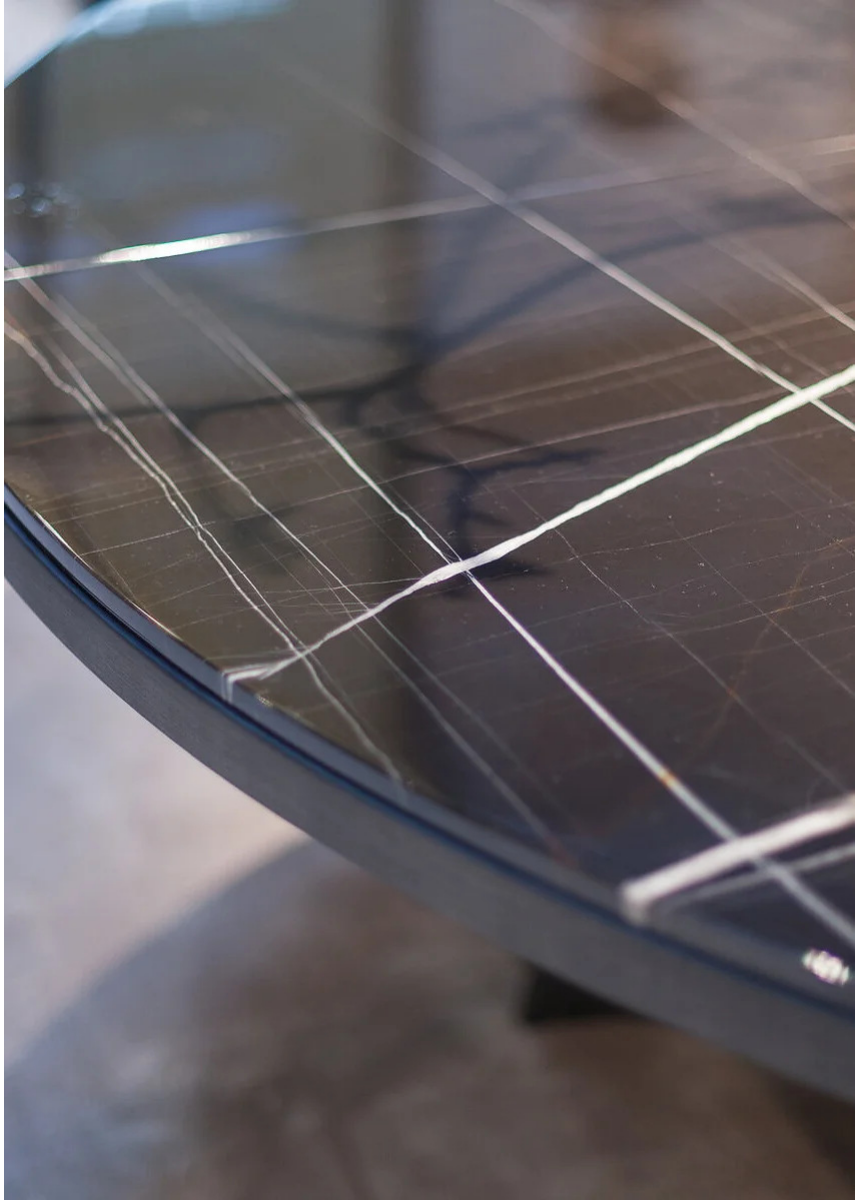

MARMO SAHARA NOIR

Categoria:

Finitura

lucida, opaca, spazzolata

* Il peso indicato può variare del circa 5% a causa del differente peso specifico tra le varie classi di prodotto.

Certificazioni

QUARTZFORMS

Quartzforms SpA

MARMO SAHARA NOIR

La resa delle immagini a video o in stampa è indicativa. La lastra simula la pietra naturale, quindi, nel prodotto finale, alcune differenze sono possibili.