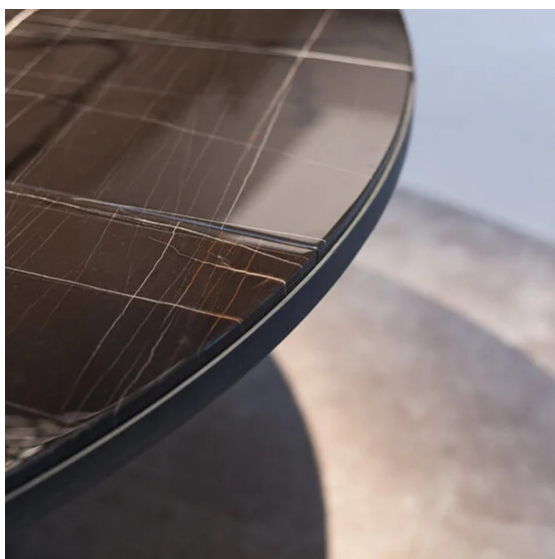

MARMO SAHARA NOIR

Categoria:

Finitura

lucida, opaca, spazzolata

* Il peso indicato può variare del circa 5% a causa del differente peso specifico tra le varie classi di prodotto.

Certificazioni

QUARTZFORMS

Quartzforms SpA

MARMO SAHARA NOIR

La resa delle immagini a video o in stampa è indicativa. La lastra simula la pietra naturale, quindi, nel prodotto finale, alcune differenze sono possibili.